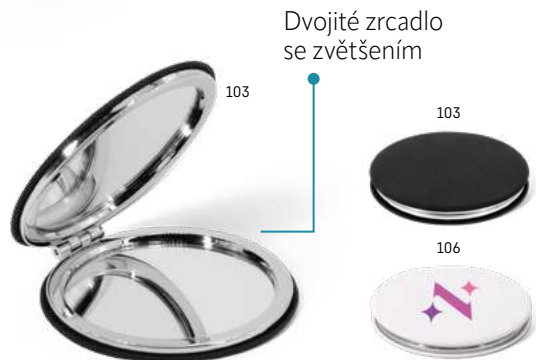

Dvojité zrcadlo
se zvětšením

Freya 95112

- Oboustranné kulaté zrcadlo s matným PU povrchem a kovovým rámem uvnitř. Jedna strana zrcadla je normální, druhá je zvětšovací.
- Dodáváno v dárkové krabičce.

Ø70 mm | Krabička: 80 x 80 x 15 mm / DUV, LSR, SCR, PDP

Kč 46,50