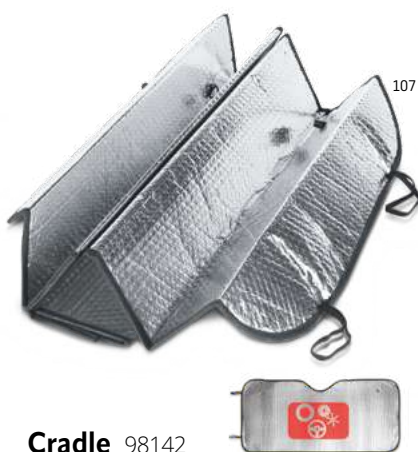

107

Cradle 98142

PE sluneční clona s polstrováním alu fólií vpředu i vzadu. Vhodné pro přední okno, obsahuje 2 upevňovací přísavky.

↕ 1300 x 600 mm / TXP

Kč 92,00