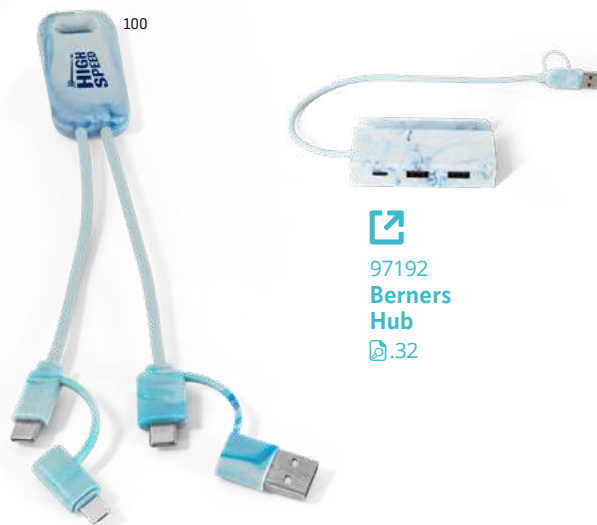

100

97192
Berners
Hub
32

Systrom 97187

+ = SUPER FAST

Sada obsahující superrychlý nabíjecí kabel a 3 adaptéry. Pouzdro slouží také jako držák na mobilní telefon. Řešení 6 v 1, které se přizpůsobí všem zařízením • Recyklovaný ABS (100 % rABS) | Kabel: superrychlý USB-C/USB-C (60 W) | Adaptéry: USB-C/USB-A; USB-C/microUSB; USB-C/Lightning | Superrychlé Balení: dárková krabička z kraftového papíru

📏 Ø84 x 10 mm | Case: 84 x 11 x 85 mm | PDP

Kč 130,00

Berners 97191

+ = SUPER FAST

Superrychlý kabel 6 v 1 s hlavními porty, které potřebujete pro svůj den. Je vyroben z recyklovaných uzávěrů a má jedinečný a elegantní vzhled • Recyklovaný PET (100 % rPET) | Kabel: superrychlý USB-C/USB-C (65 W) | Vstup: USB-C s adaptérem USB-A | Výstup: USB-C a adaptér 2 v 1 microUSB-Lightning (10 W)

📏 180 x 25 x 8 mm | box: 183 x 36 x 15 mm | PDP

Kč 127,50

127

Minsky 97090

Sada praktických a funkčních USB adaptéru, které kombinují robustnost a elegantní design.

Rozhraní USB-C a USB-A zaručují rychlé a bezpečné připojení mezi různými zařízeními, čímž eliminují obavy z kompatibility • Hliník | Adaptéry: USB-C / USB-A; USB-A / USB-C | Verze USB: 2.0 | Rychlé

📏 35 x 35 x 18 mm | SCR, PDP

Kč 94,50