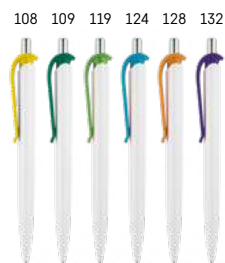

Toucan 91396

ABS kuličkové pero s otočným mechanismem a klipem.

$\varnothing 13 \times 147$ mm

Kč 6,10

Ana 91693

Kuličkové pero ABS s klipem je k dispozici v široké škále barev. Modrý inkoust.

$\varnothing 10 \times 145$ mm

Kč 6,00