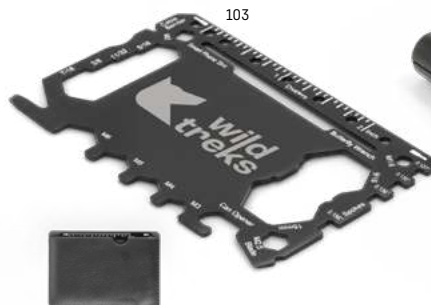

📏 80 x 30 mm PDP, LSR

🏷️ Kč 35,00

Peebles 98166

Multifunkční karta z nerezové oceli. Obsahuje 20 funkcí: otvírák na láhve, šroubováky různých velikostí, šestihranné klíče různých velikostí, rezačku, otvírák na dopisy, odstraňovač sponek, nůž a pravítko. Dodáváno v PU tašce.