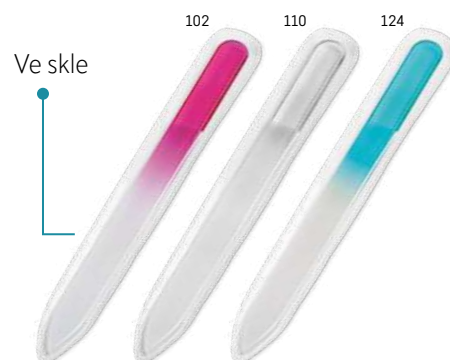

Ve skle

Raspera 94861

- Skleněný pilník na nehty, dodávaný v krabičce.

12 x 140 x 3 mm / DOM, PDP

Kč 23,30