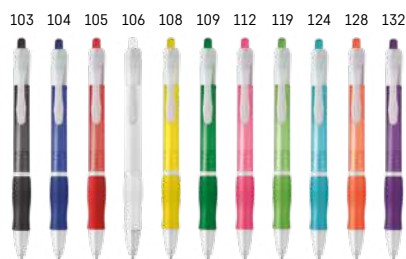

Slim 91247

Dostupné barvy:
103, 104, 105, 106, 108, 109, 112, 119, 124, 128, 132

Slim Bk 81160

Dostupné barvy:
103, 104, 105, 106, 108, 109, 112, 119, 124, 128
ABS kuličkové pero s gumovým gripem je k dispozici v různých barvách s klipem. Černý inkoust.

Ø10 x 145 mm

Kč 2,70