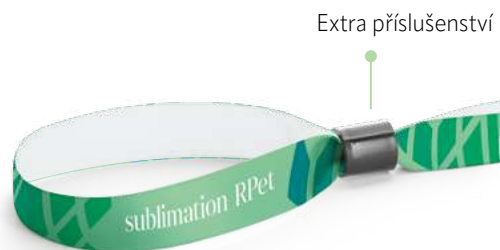

Extra příslušenství