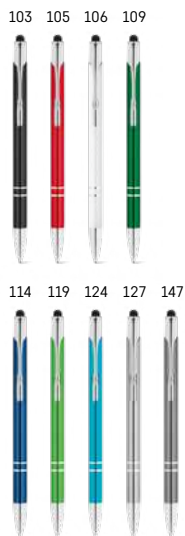

Kč 12,80

Neil 91799

Kuličkové pero z recyklovaného hliníku (100% rAL) s dotykovým hrotem v horní části pera. Modrý inkoust.

Ø10 x 143 mm PDP, LSR

Kč 13,60

Galba 91849

- Hliníkové kuličkové pero s barevným tělem a gumovou povrchnou úpravou. K dispozici v široké škále barev. Modrý inkoust.
- Ø8 x 142 mm **LSR, PDP, LAS**
- Kč 17,40**