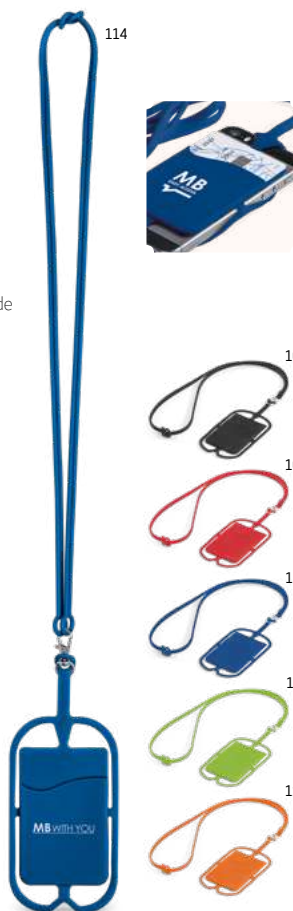

Pryma 95115

Pevný držák karet z PP. Je lehký, odolný a praktický pro ochranu Vašich karet v práci, na akcích nebo přednáškách.

↑ 86 x 54 mm PDP, DUV
Kč 10,60

Cyris 95123

Držák na mobilní telefon navržený pro větší pohodlí při cestování. Snadno se vejde do pouzdra na telefon a umožňuje vám nosit jej na krku pomocí šňůrky nebo řemínku.

↑ 20 x 480 mm TRS, LSR, TRD
Kč 9,00

Whitman 93359

Obal na jmenovku z PVC. Tento obal na jmenovku má otvory, které umožňují použití karabiny.

↑ 110 x 170 mm | Maximální doporučené vnitřní rozměry: 102 x 148 mm PDP, SCR
Kč 4,80