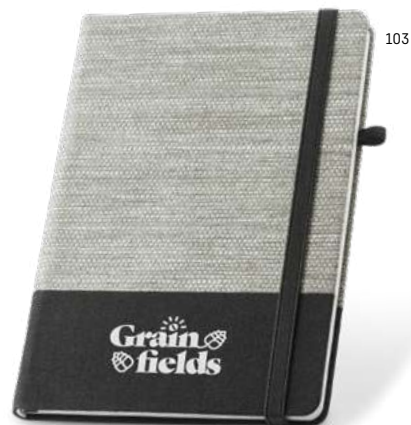

 A5
 155 x 219 mm 

Kč 75,00

103

104

106

103

Milky 93271

 Zápisník A5 s pevnou vazbou ze 100% recyklovaného papíru. Obsahuje 160 linkovaných stránek (70 g/m²) v barvě slonové kosti ze 100% recyklovaného papíru, oddělovací pásku a gumičku.