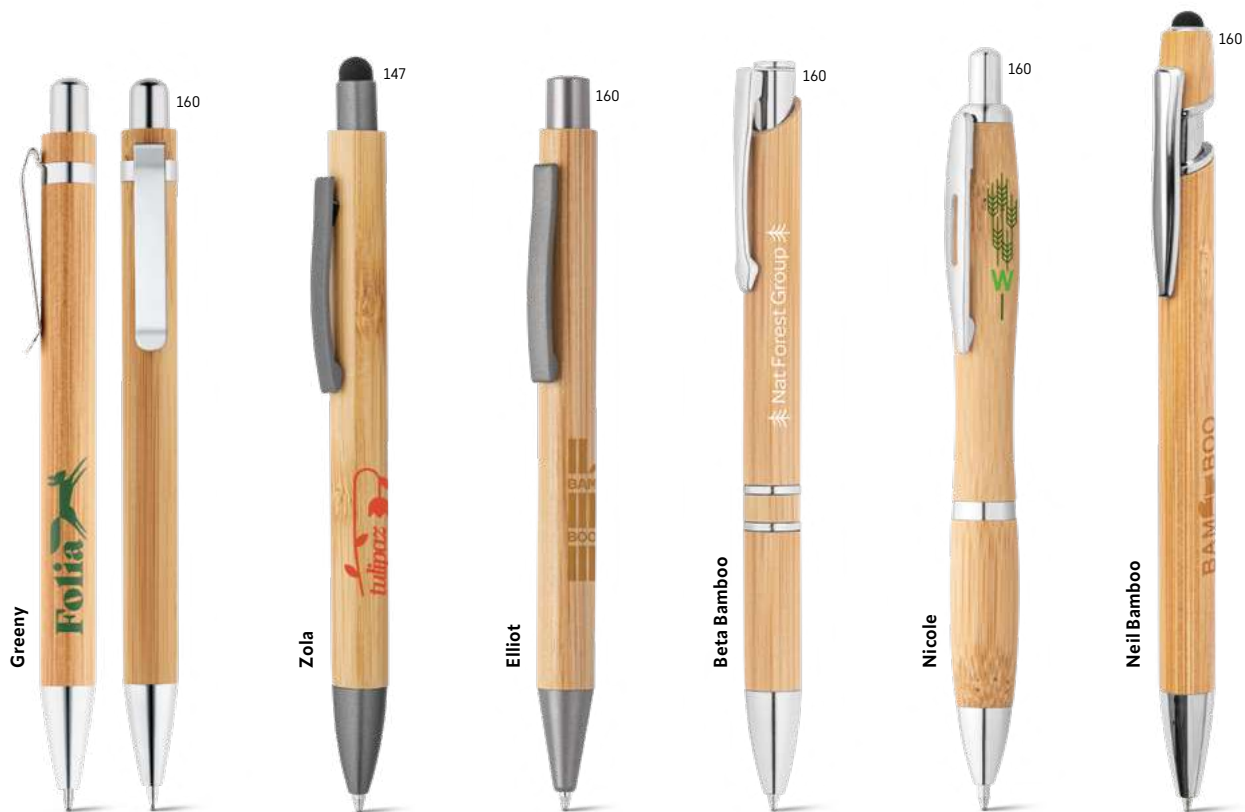

Hera 81163

Bambusové kuličkové pero s kovovým klipem.

↑ ↓ Ø11 x 138 mm / SRC, LSR, PDP, DUV

Kč 6,50

114

114 119 128 150

Kuma 81013

Bambusové kuličkové pero s klipem, protiskluzovým povrchem a barevnými prvky z pšeničného vlákna a ABS.

↑ ↓ Ø11 x 142 mm / PDP, DUV, LSR

Kč 13,50

124

119 124 150

Goya 91795

Korkové kuličkové pero s barevnými prvky z vláken z pšeničné slámy. Modrý inkoust.

↑ ↓ Ø11 x 140 mm / LSR, PDP

Kč 6,80

93277
Klee
0.44

Užijte si pocit z lehkého psaní s nádechem elegance a ohleduplnosti k životnímu prostředí

Greeny 81162

-  Set bambusového kuličkového pera a pentilky 0,7 mm. Dodáváno v dárkové krabičce z kraftového papíru vyrobené z materiálu certifikovaného FSC™ a dalších kontrolovaných materiálů.
-  \updownarrow Ø11 x 138 mm | Krabička: 171 x 53 x 23 mm
-  **DUV**, LSR, PDP, SCR
- Kč 39,40**