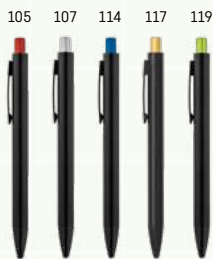

Efekt barevného laseru

Personalizujte propisky laserem
ve stejné barvě jako cvakátko.

Joan 91694

- Hliníkové kuličkové pero s matným povrchem a pružinovým mechanismem. Kuličkové pero má tělo s dvojitým povrchem, díky čemuž je vhodné pro gravírování laserem s barevným efektem.

Ø10 x 140 mm LSR, PDP, LAS

Kč 15,20