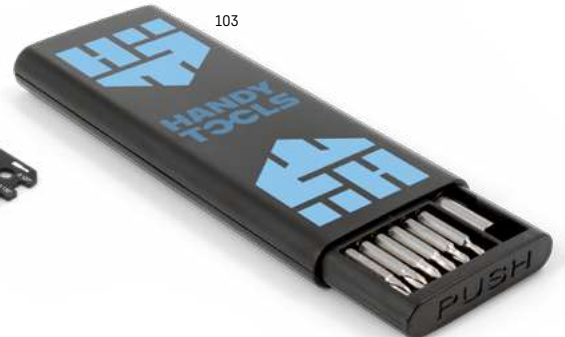

Atom 98167

Sada šroubováků s magnetickými hroty, které lze vyměnit podle potřeby. Krabička je vyrobena z recyklovaného ABS (100% rABS), má magnetické uzavření a zapínání na patentky a obsahuje rukojeť šroukováku a 24 hrotů z uhlíkové oceli. Dodáváno v dárkové krabičce z kraftového papíru.

📏 166 x 67 x 18 mm DUV, SCR, PDP

🏷️ Kč 192,50