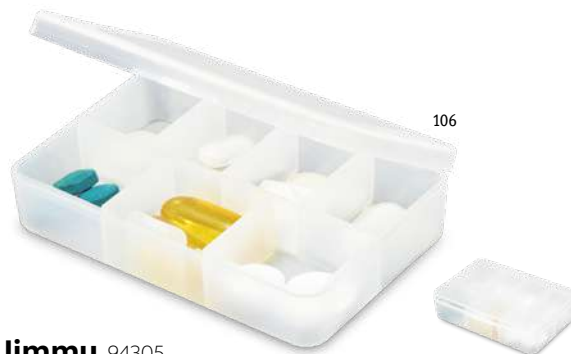

### Roberts 94306

Krabička na léky se čtyřmi přihrádkami a víčkem.

∓ 60 x 60 x 18 mm

➤ PDP, DUV, SCR

Kč 7,50

106