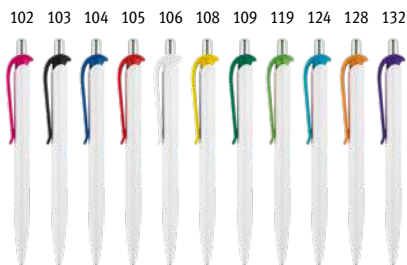

Ana 91693
Kuličkové pero ABS s klipem je k dispozici v široké škále barev. Modrý inkoust.
Ø10 x 145 mm
PDP, DUV
Kč 6,20