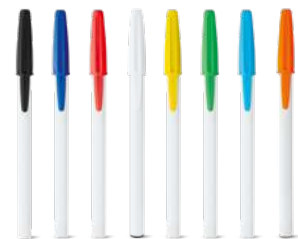

Corvina Bk 81169

CARIOCA® kuličkové pero s vrškem a klipem. Vyrobeno v Evropě.

∅10 x 145 mm

SRC, DUV, PDP

Kč 5,80

103

103 104 105 106 108 109 124 128