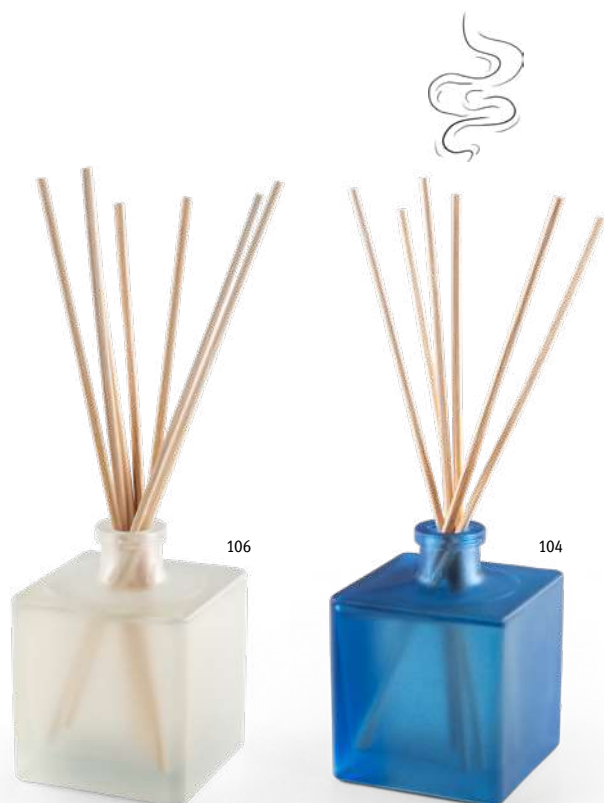

# Uvolněte se a navodte náladu svíčkami a osvěžovači vzduchu s relaxačními vůněmi

**MADE IN EUROPE**

**Yeun 95067**

Vonný difuzér ve skleněné lahvičce s víčkem. Tyčinky difuzéru jsou vyrobeny z ratanu - přírodního vlákna, které je ideální pro rozptylování vůní. Množství až 100 ml. Vyrobeno v Evropě. Dodáváno v samostatné dárkové krabičce.  
Barva 104 - vůně červených bobulí  
Barva 106 - Bílé pižmo