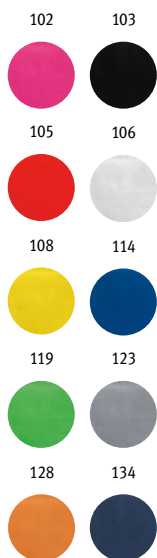

Wharf 92902

Bavlněná taška (100 g/m²) s uchy 75 cm.

☿ 370 x 410 mm

✂ TXP, EDB, ETD, TRD, TRS

Kč 31,00