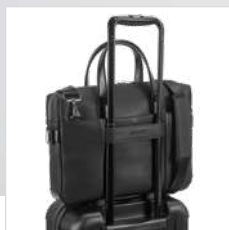

Zásuvka vozíku