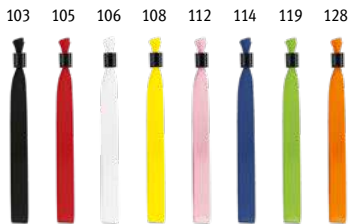

Seccur 94970

Saténový náramek odolný proti neoprávněné manipulaci s bezpečnostní sponou. K dispozici v široké škále barev.

☒ 320 x 15 mm

✂ SCR, TRD, TRS

Kč 6,00