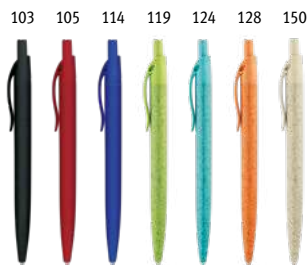

Camila 81168
Kuličkové pero z pšeničného slaměného vlákna a ABS s klipem, dostupné v několika barvách.
∅ 10 x 141 mm
SRC. PDP
Kč 5,70