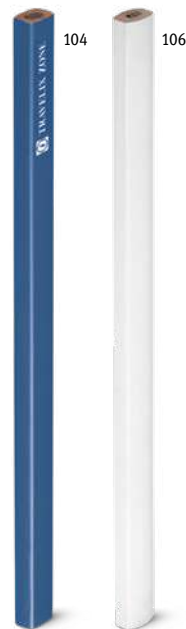

104

106

Grafit Colour 91725

Obdélníková dřevěná tesařská tužka (není naostřená). Ideální pro značení všech povrchů.

± 11 x 175 x 7 mm

✂ PDP, DUV

Kč 4,30