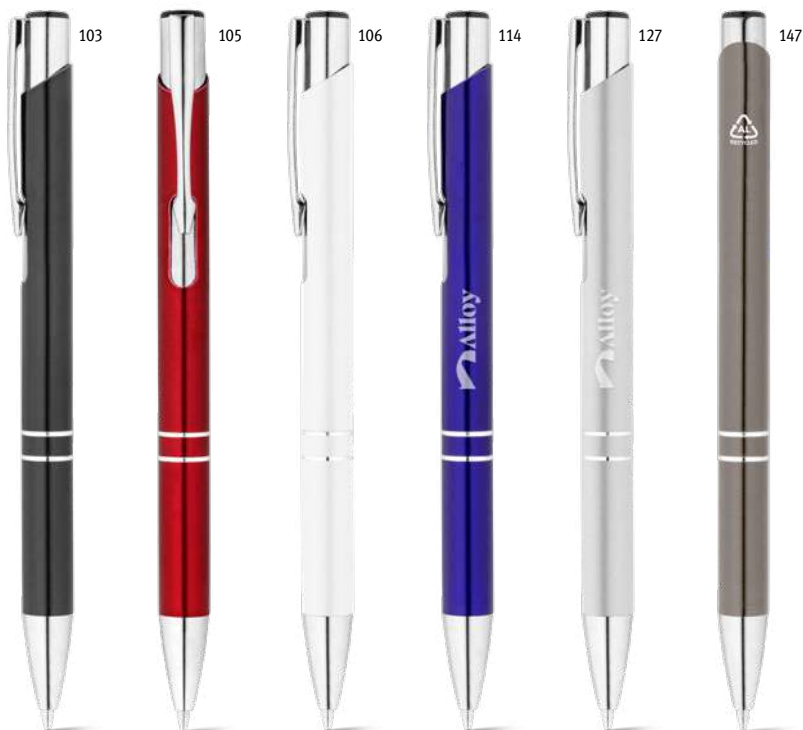

Re-Beta 91777

Kuličkové pero z recyklovaného hliníku (100%). K dispozici v široké škále barev. Modrý inkoust.

∅10 x 137 mm

PDP LSR

Kč 15,10