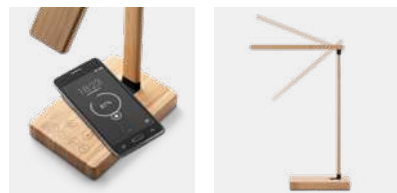

Bezdrátové nabíjení

Morey 97122

Bambová skládací stolní lampa s bezdrátovou nabíječkou, s 16 bílými a 9 žlutými LED diodami. Bezdrátová nabíječka je rychlonabíječka s výkonem až 10 W, s vstupy 5 V/2 A a 9 V/2 A a výstupem USB-A s výkonem 5 V/2 A. Součástí je dlouhý nabíjecí kabel USB-C. Dodává se v kraftové krabici.

± 432 x 110 x 37 mm

LSR

Kč 1106,60