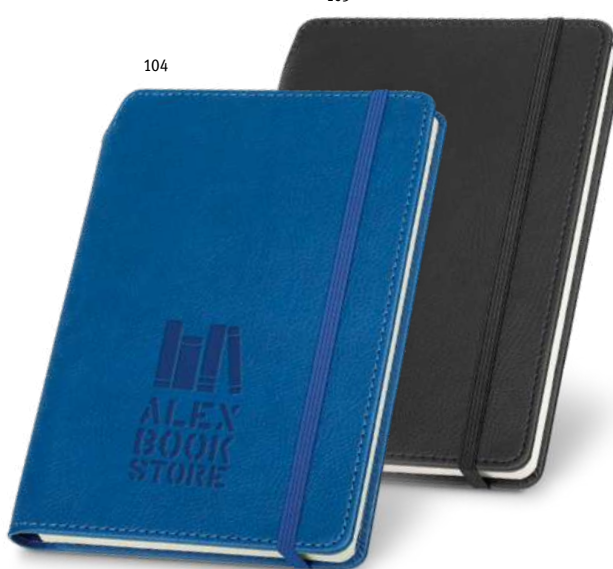

104

103

Shakespeare 93789

A5 Poznámkový blok A5 s pevnou vazbou v PU. Tento poznámkový blok má 280 hladkých stran v barvě slonové kosti, držák na pero (pero není součástí dodávky) a gumičku. Dodáváno v sáčku z netkané textilie.

145 x 210 mm | Obal: 185 x 240 mm

SCR, DUV, HTS, TRD, TRS

Kč 160,60

Moriah 93799

A5 Poznámkový blok A5 s pevnou vazbou v PU. Tento poznámkový blok má 192 linkovaných stránek, držák na pero (pero není součástí dodávky) a gumičku.

140 x 210 mm

LSR, HTS

Kč 133,40