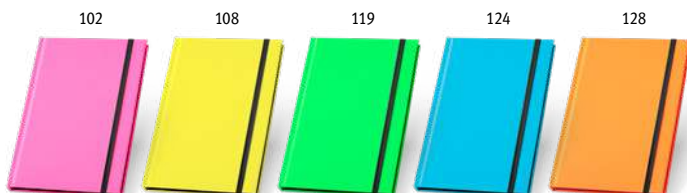

## Fluorescenční kryty

Poznámkový blok, který potřebujete k rozjasnění poznámek.

**Lucian**  
91731  
📄 .89

Stránky s černým okrajem

**A5 Watters** 93269

Poznámkový blok ve formátu A5 s tvrdými deskami z fluorescenčního PU. Tento zápisník disponuje 192 bílými linkovanými listy s černým ohraničením, záložkou ve formě stuhy a elastickou gumičkou,