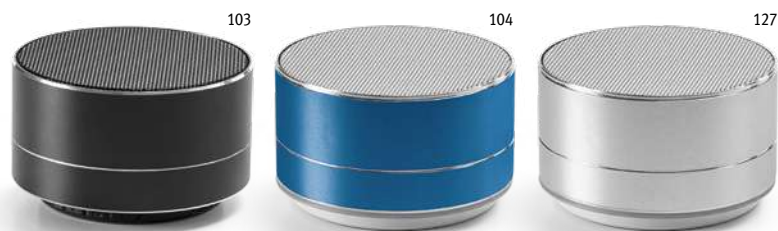

Florey 97252

Hliníkový reproduktor s mikrofonem, BT přenosem a čtečkou TF karet, výkonem 3W/4 a autonomií až 3h. Funkce: přijímání hovorů, ovládání hlasitosti, připojení k playlistu mobilního zařízení a FM rádiu. Tento produkt obsahuje USB kabel pro nabíjení a je dodáván v dárkové krabičce.

∅71 x 42 mm | Krabička: 80 x 80 x 60 mm

LSR, LAS, PDP

Kč 246,50