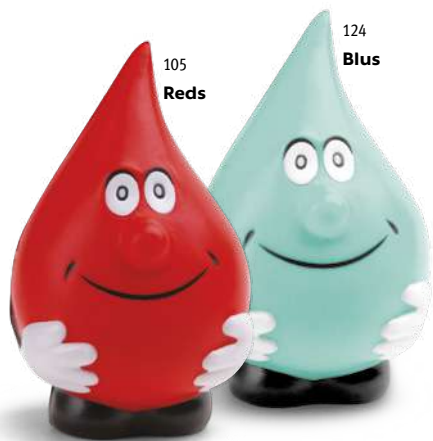

105
Reds

124
Blus

Reds 98059 / Blus 98067

Antistresová PU pěna, ve tvaru kapky.

∓ 65 x 110 x 65 mm

➤ LSR, DUV, PDP

Kč 48,50