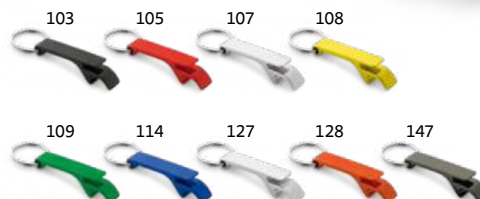

## **Helli** 93394

Kovová klíčenka s otvůrkem na láhve.

∓ 22 x 42 x 9 mm

LSR

Kč 33,90