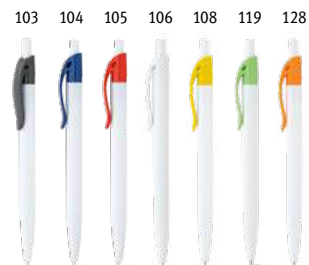

Mars 91498
Kuličkové pero s barevným klipem.
Ø10 x 140 mm
PDP, DUV
Kč 3,30