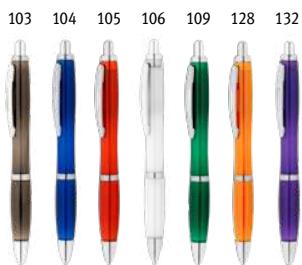

Recyklovaný PET

Nahrazuje běžné plasty, je udržitelnější a pomáhá chránit přírodní zdroje Země.

Swing rPET 91772

Kuličkové pero v PET (100% rPET) s kovovou sponou. K dispozici v široké škále barev. Modrý inkoust.

∅12 x 133 mm

PDP

Kč 10,70