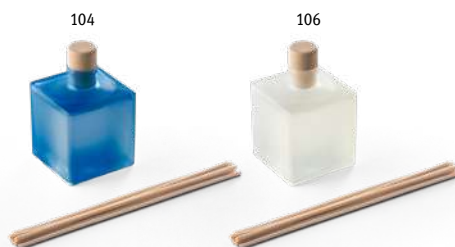

Uvolněte se a navodte náladu svíčkami a osvěžovači vzduchu s relaxačními vůněmi

MADE IN EUROPE

Yeun 95067

Vonný difuzér ve skleněné lahvičce s víčkem. Tyčinky difuzéru jsou vyrobeny z ratanu - přírodního vlákna, které je ideální pro rozptylování vůní. Množství až 100 ml. Vyrobeno v Evropě. Dodáváno v samostatné dárkové krabičce.
Barva 104 - vůně červených bobulí
Barva 106 - Bílé pižmo

55 x 55 x 90 mm | Krabička: 60 x 63 x 197 mm
STI
Kč 379,90