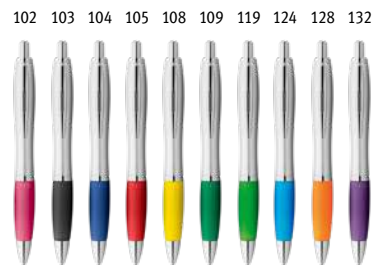

∅11 x 135 mm

PDP, DUV

Kč 7,10

**Molla 81174**

Kuličkové pero s barevnou protiskluzovou rukojetí a klipem.

∅13 x 140 mm

PDP, DUV

Kč 10,10