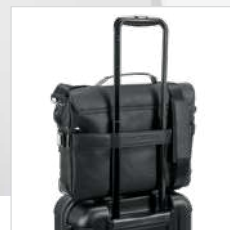

Zásuvka vozíku

103

Empire Suitcase II 92359

Empire II je klasická a sofistikovaná vysoce kvalitní texturovaná polyfleeceová aktovka. Má 2 vnější kapsy se skrytými zipy a několik vnitřních kapes vpředu, které usnadňují ukládání věcí. Hlavní příhrádka se zapíná na zip a má 2 polstrované přepážky, kompatibilní s notebookem do 15,6" a tabletem do 10". Její design, stejně jako všechny produkty z této kolekce, byl promyšlen do nejmenšího detailu, díky čemuž je kufřík Empire II ideálním pomocníkem v každodenním životě. Všestranné použití na cestách i díky popruhu. Dodávána v pouzdře z netkané textilie. Výrobek zahrnuje zprávu o testu kvality.

± EMPIRE SUITCASE II: 380 x 280 x 80 mm | Taška: 500 x 500 x 80 mm
✓ SCR, LSR

Kč 3677,80

103

Empire Suitcase I 92360

Empire I je moderní vysoce kvalitní PU aktovka s nádechem propracovanosti. Má 2 skryté vnější kapsy a hlavní zapínací příhrádku. Hlavní oddíl obsahuje 2 polstrované přepážky, kompatibilní s notebookem do 14" a tabletem do 10,5", a několik kapes, které usnadňují skladování. Všestranné použití při různých způsobech cestování, vyztužený popruh, inovativní zapínání na magnet na boku. Všechny detaily jsou zaměřeny jak na funkčnost, tak na estetiku (příkladem toho jsou kovové detaily použité na rukojeti). Aktovka je dodávána v sáčku z netkané textilie. Výrobek zahrnuje zprávu o testu kvality.

± EMPIRE SUITCASE I: 370 x 270 x 80 mm | Taška: 500 x 500 x 80 mm
✓ LSR, SCR

Kč 3843,30