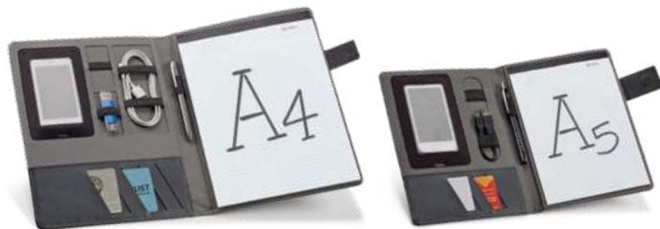

245 x 315 x 15 mm

TRS, TRD

Kč 284,10

**A4 Cussler 92049**

Složka ve formátu A4 z 600D s dvaceti linkovanými papíry, vnitřní kapsou a držákem na pero (pero není součástí balení).

240 x 320 x 10 mm

TRS, TRD

Kč 160,60