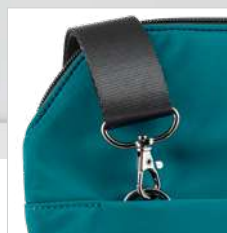

Nastavitelné
popruhy

Možnost sklopení
horní části

quality
tests
report

174

Rover Backpack II 92188

Batoh Rover Backpack II je všestranný batoh, který se přizpůsobí jakémukoli vzhledu a díky své moderní, lehké a praktické tkanině je ideální volbou na procházku nebo výlet. Detaily z PU umožňují jeho snadné čištění. Batoh má dvě vnější kapsy a hlavní přihrádku s vnitřní kapsou. Zadní a přední strana jsou stejné, pouze v různých barvách, černé nebo modré, a díky odnímatelným popruhům jej lze nosit na obou stranách. Tento batoh lze používat ve dvou velikostech: se složenou horní částí nebo s otevřenou horní částí a v různých tvarech: batoh nebo taška přes rameno, ideální pro každodenní rušný život a k nošení nezbytných věcí. Objem až 12 l. Dodává se v sáčku z netkané textilie. Výrobek zahrnuje zprávu o testu kvality.

↕ Rozměr rozloženého batohu: 300x420x110 mm / částečně složený batoh: 300 x 330 x 110 mm / rozměry netkaného obalu: 500 x 500 x 80 mm

TR5, TRD

Kč 1575,90