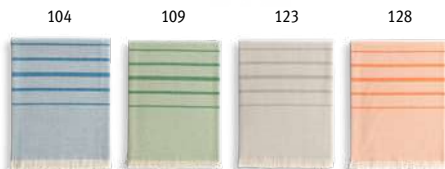

## Ložní prádlo

Harmonický a vyvážený design těchto kousků umožňuje různé typy použití od plážové osušky, osušky, oděvu nebo dokonce jako dekorační kus.

109

128

MADE IN EUROPE