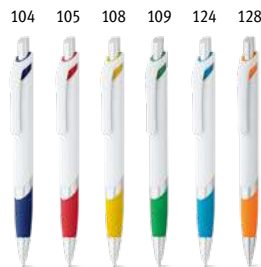

∅11 x 135 mm

PDP, DUV

Kč 7,10

**Molla 81174**

Kuličkové pero s barevnou protiskluzovou rukojetí a klipem.

∅13 x 140 mm

PDP, DUV

Kč 10,10