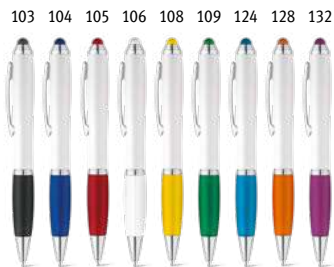

Sans 91634

Kuličkové pero s kovovou sponou a otočným mechanismem. Vhodné pro použití v zařízeních díky dotykové špičce a pohodlnému psaní s protiskluzem, k dispozici v široké škále barev. Modrý inkoust.

∅11 x 135 mm

PDP, DUV

Kč 7,10