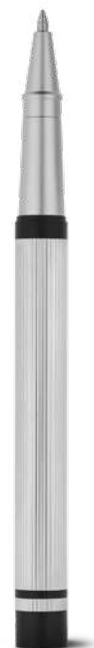

127

Ezekiel 81195

Kovové kuličkové pero s otočným mechanismem, klipem a zlatými detaily. Modrý inkoust. Dodáváno v pouzdře z řemeslného papíru.

∅11 x 139 mm | Krabička: 180 x 43 x 22 mm
LSR, PDP, SCR

Kč 233,20