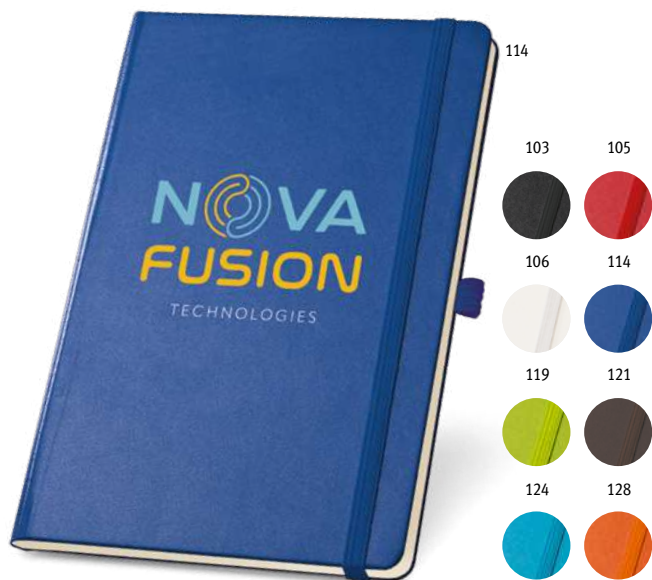

A5 Twain 93494

Zápisník formátu A5 se 160 linkovanými stranami v barvě slonové kosti. Obsahuje tvrdé desky, vnitřní kapsu, držák na pero (není součástí balení), oddělovací proužek a elastickou pásku.

137 x 210 mm

SCR, DUV, HTS, TRD, TRS

Kč 79,00