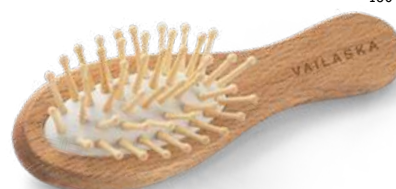

160

Dern 95055

Kartáč na vlasy s dřevěnou rukojetí a bambusovými štětiniami. Ideální pro cestování. Dodává se v dárkové krabičce z kraftového papíru.

☿ Kartáč: 156 x 43 x 25 mm | Krabička: 165 x 55 x 35 mm

♣ LSR, PDP

₴ 94,40