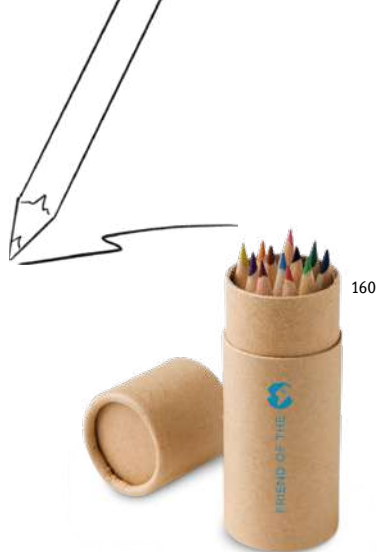

Cylinder 91752

Válcová kartonová krabička s 12 pastelkami.

∓ Ø35 x 97 mm
PDP, SCR, STI

Kč 23,80