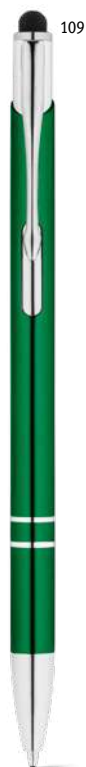

Beta Soft 81141

Hliníkové kuličkové pero s barevným tělem a gumovou povrchovou úpravou. K dispozici v široké škále barev. Černý inkoust.

∅10 x 137 mm

LAS, DUV, LSR

Kč 11,40