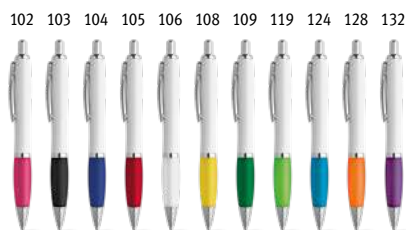

Move 81132

Dostupné barvy: 102, 103, 104, 105, 106, 108, 109, 119, 124, 128, 132

Move Bk 81161

Dostupné barvy: 102, 104, 105, 106, 108, 109, 119, 124, 132

Bílé kuličkové pero s kovovou sponou a barevným protiskluzem. K dispozici v široké škále barev. Modře píšící.

∅12 x 140 mm

PDP, DUV

Kč 4,70