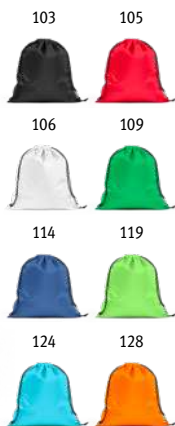

Pemba 92931

Taška PET 190T (100% rPET) se stahovací šňůrkou. S 40 cm držadly.

370 x 410 mm

TXP, TRD, TRS

Kč 37,40