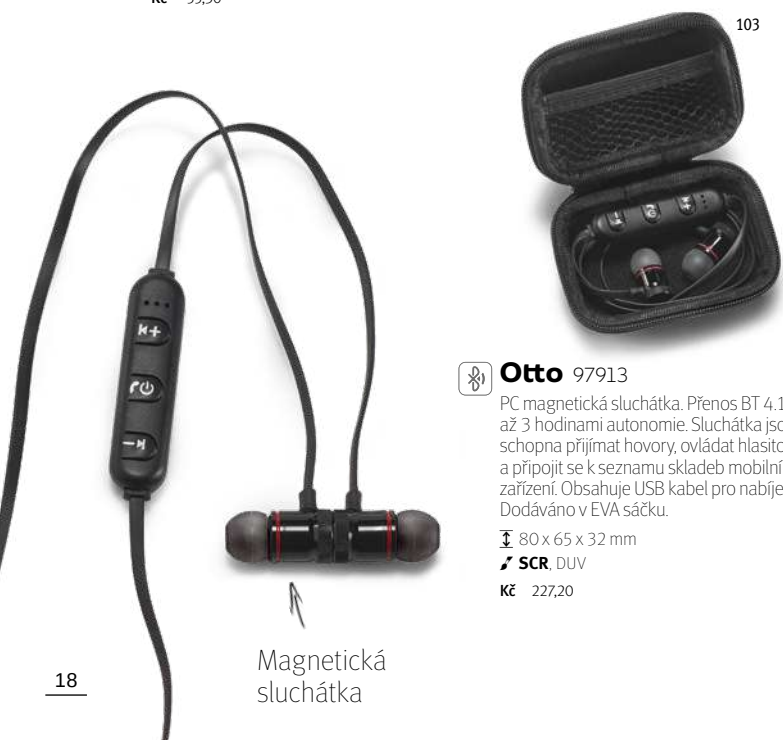

Otto 97913

PC magnetická sluchátka. Přenos BT 4.1 s až 3 hodinami autonomie. Sluchátka jsou schopna přijímat hovory, ovládat hlasitost a připojit se k seznamu skladeb mobilního zařízení. Obsahuje USB kabel pro nabíjení. Dodáváno v EVA sáčku.

▮ 80 x 65 x 32 mm

➤ SCR, DUV

Kč 227,20