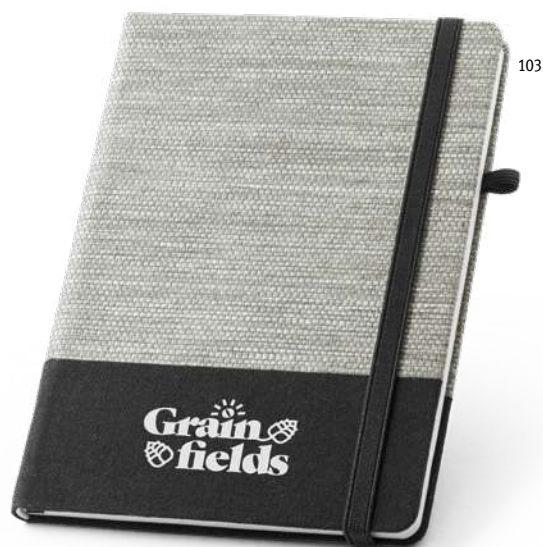

103

A5 **Rousseau** 93268

Poznámkový blok ve formátu A5 s tvrdými deskami a zaoblenými rohy, vyrobený z přírodních slaměných vláken a bavlněného plátna. Tento zápisník má 192 linkovaných bílých listů, záložku ve formě stuh, elastickou gumičku a držák na pero (pero není součástí balení).

150 x 210 mm

TRS TRD

Kč 195,10